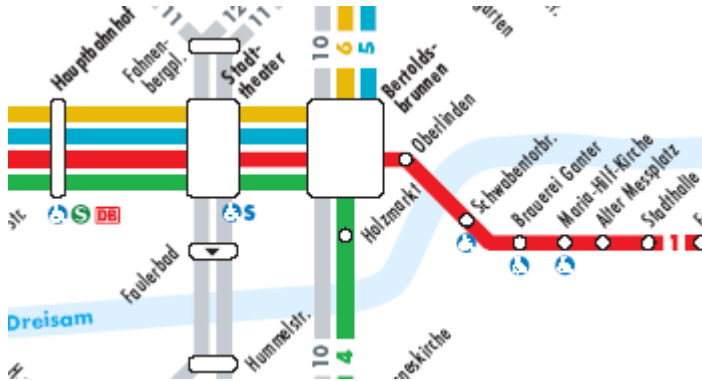

### Lage

Das Lycée Turenne liegt gegenüber dem alten Freiburger Messplatz, kurz nach Beginn des neuen Stadttunnels in Richtung Dreisamtal.

### Anreise mit der Bahn von Freiburg aus:

FR-Hauptbahnhof (Brücke) Linie 1 Richtung Littenweiler bis Maria-Hilf-Kirche.

Südöstlich davon liegt das Gebäude in Sichtweite, der Haupteingang ist links unterhalb des Turmes.

### Anreise mit dem Pkw von Freiburg aus:

Die 2-spurige B31 Richtung Donaueschingen, ab etwa Höhe Ganter-Brauerei auf linke Spur einordnen; unmittelbar vor der Tunnelleinfahrt links-geradeaus weiterfahren, nach ca. 200 m vor der Tankstelle rechts abbiegen. Sie fahren dann direkt auf das Gebäude zu; Parkmöglichkeiten in der Umgebung, die Parkplätze sind noch nicht bewirtschaftet.

### Anreise mit dem Pkw vom Schwarzwald aus:

Sie fahren zunächst bis zum Ende des Stadttunnels, nach der Tunnelausfahrt in Höhe der Brauerei Ganter links einordnen und an der nächsten Ampel einen Turn zurück fahren; dann wie oben beschrieben